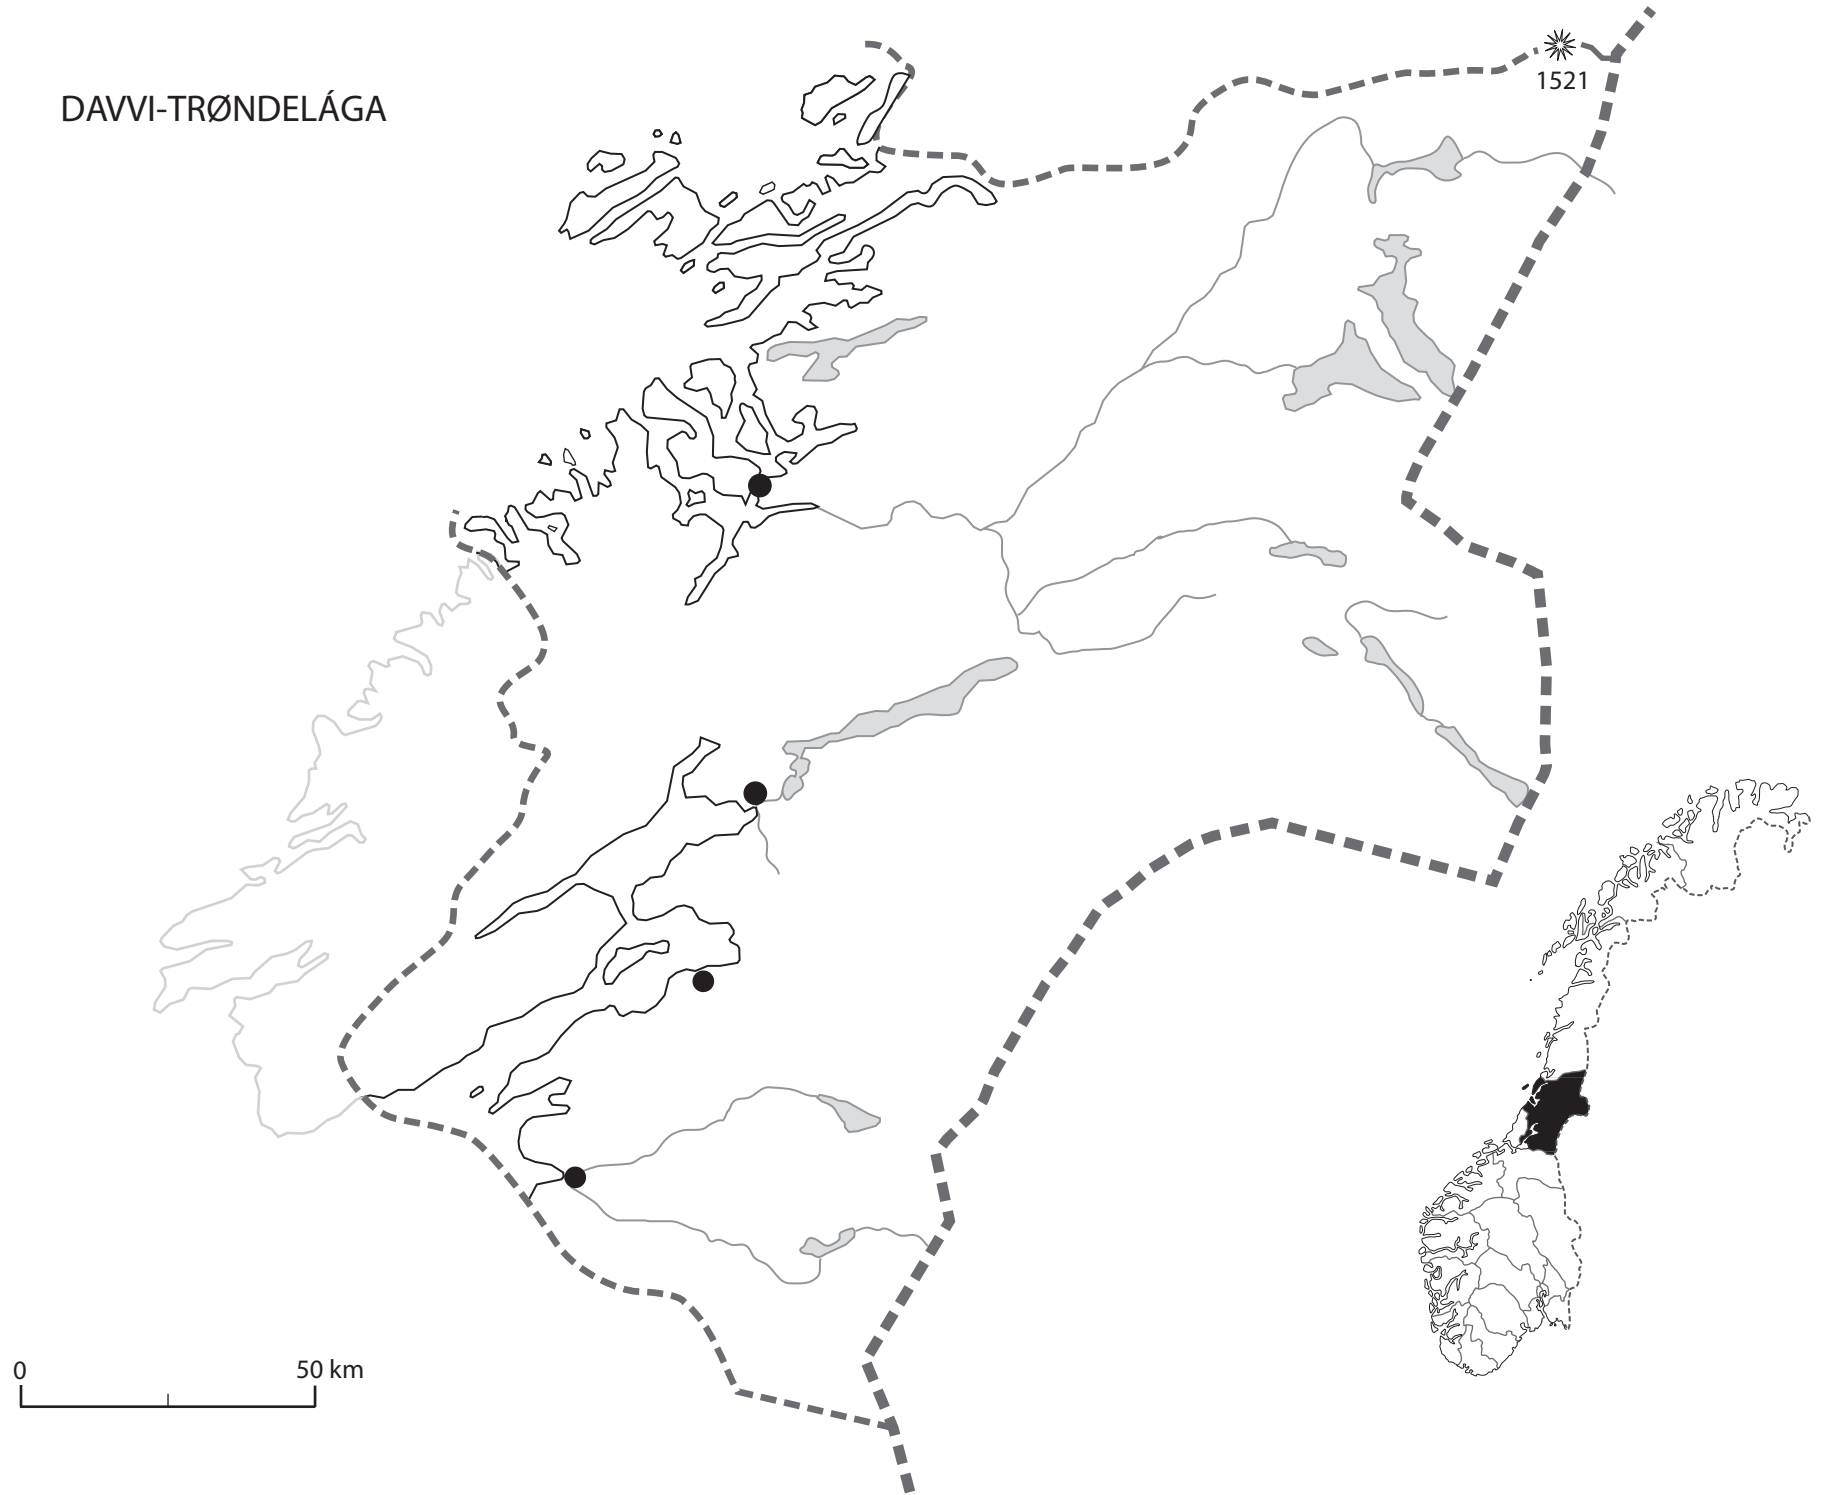

FINNMÁRKU

0 50 km

ROMSA

1833

0 50 km

NORDLÁNDA

DAVVI-TRØNDELÁGA

0 50 km

1521

LULLI-TRØNDELÁGA

MØRE JA ROMSDAL

1999 *

0 50 km

SOGN JA FJORDANE

2403 *

0 50 km

HEDMÁRKU

OPPLÅNDA

BUSKERUD

HORDALÁNDA

ROGALÁNDA

VEST-AGDER

AUST-AGDER

TELEMÁRKU

VESTFOLD

0 20 km

ØSTFOLD

AKERSHUS JA OSLO

0 50 km